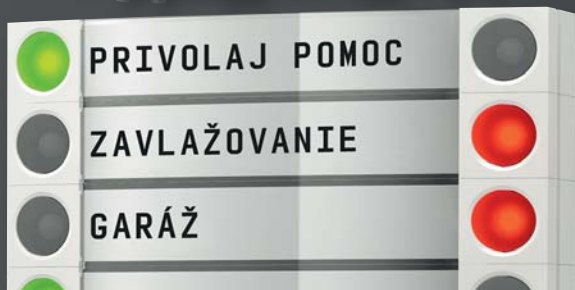

# Ceny ukázkových inštalácií

Alarm  
JABLOTRON 100

**JABLOTRON**  
CREATING ALARMS

## Vážený zákazník,

inštalácia elektronického zabezpečovacieho systému JABLOTRON 100 je odbornou záležitosťou, ktorú by mali vykonávať len preškolené firmy vlastniace certifikát výrobcu a licenciu na montáž alarmov od Polície SR. Zoznam odporúčaných firiem s oprávnením montovať alarm JABLOTRON 100 nájdete na našich internetových stránkach [www.jablotron.sk](http://www.jablotron.sk)

- ▶ Zabezpečenie počíta s 13 pohybovými detektormi, 7 magnetickými detektormi otvorenia dverí, 2 detektormi rozbitia skla a 5 požiarными detektormi
- ▶ Interiérové sirény na signalizáciu poplachu sú umiestnené na prvom a druhom poschodí
- ▶ Vonkajšia siréna je namontovaná na fasáde firmy smerom k príjazdovej ceste
- ▶ Súčasťou dodávky je ovládanie závoru parkoviska pomocou 2 diaľkových ovládačov, prezvonením z mobilného telefónu užívateľov alebo z ovládacieho segmentu prístupového modulu na prízemí
- ▶ Pre pracovníkov firmy je pripravených 16 ovládacích (identifikačných) kariet